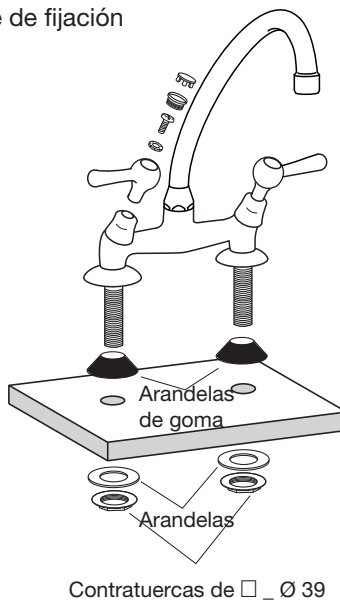

0416/62L

Juego para mesada de cocina.

**Detalle de fijación**

Todas las medidas están en mm.

**Caudal:**

Caudal mínimo de salida a presión estática 0.4 BAR y caudal mínimo de alimentación de 20 lts por minuto (en conexiones fría y caliente): 5,5 lts por minuto.