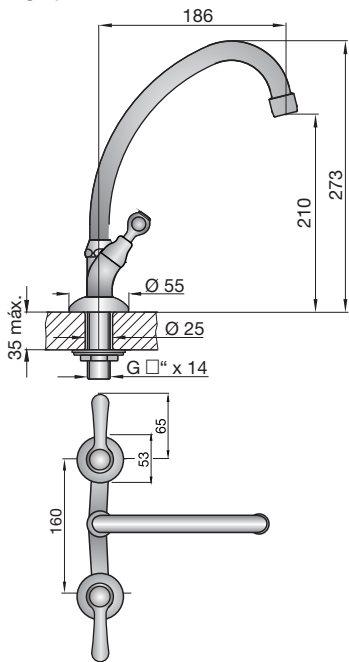

0416/62L

Juego para mesada de cocina.

**Detalle de fijación**

Todas las medidas están en mm.

**Caudal:**

Caudal mínimo de salida a presión estática 0.4 BAR y caudal mínimo de alimentación de 20 lts por minuto (en conexiones fría y caliente): 5,5 lts por minuto.