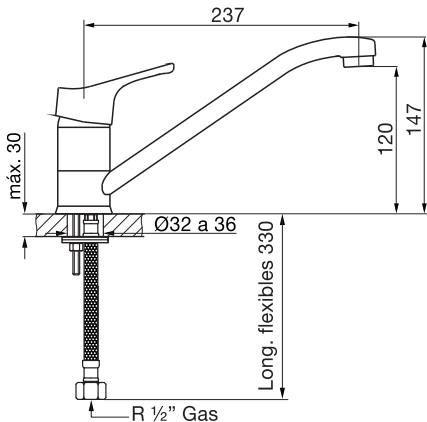

Línea B3 Flow

Juego monocomando para mesada de cocina 0411.01/B3

Todas las medidas están en mm.

FV S.A. Bernardo de Irigoyen 1053 - B1604AFC Florida, Pcia. de Buenos Aires, Argentina. Tel.: (011) 4730-5300, Fax: (011) 4730-5363
Centro de Atención al Usuario FV responde para todo el país: Tel.: 0810-555-5300 - E-mail: fvresponde@fvsa.com