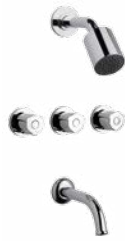

Colección Radal

**0103/C7**

Juego para bañera y ducha, de dos llaves y transferencia, con ducha.

**0109/C7**

Juego para ducha, de dos llaves, con ducha.

**0112/C7**

Juego para bañera y ducha, exterior pared, con ducha manual incluida.

**0207/C7**

Juego para lavatorio. Desagüe sin tapita.

**0295/C7**

Juego para bidé, de dos llaves y transferencia. Desagüe sin tapita.

**0403/C7**

Juego para cocina, de embutir, con pico móvil bajo.

**0410/C7**

Juego compacto para mesada de cocina, con pico móvil alto.

**0413/C7**

Juego para mesada de cocina, con pico móvil alto.

Toda la línea Radal se encuentra disponible en CR- cromo.

Escaneá el código para obtener información completa y actualizada de esta línea.